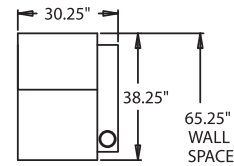

5300 - Straight Arm LF, WAW[®], TM[®], Rec
5301 - Straight Arm LF, WAW[®], PR[®], Rec
H. 41.5" W. 30.75" OD. 38.25"

5400 - Armless, WAW[®], TM[®], Rec
5401 - Armless, WAW[®], PR[®], Rec
H. 41.5" W. 24.5" OD. 38.25"

41.5" BACK HEIGHT

3900 RECLINER
3901 POWER

5300 LF ARM
RECLINER
5301 POWER

4022
CONSOLE

5400 ARMLESS
RECLINER
5401 POWER

5440 ARMLESS
CONSOLE RF
5441 POWER

5200 RF ARM
RECLINER
5201 POWER

65.25"
WALL
SPACE